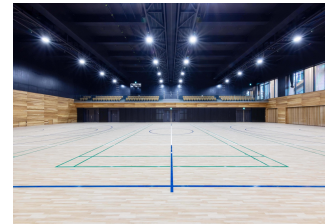

◆「初めまして」で力を合わせる！大人も子どもも本気で参加！

親子で楽しく身体を動かしながら、地域の方々や子育て中のご家族とつながりを育める点がポイントです。

プログラム内容（予定）

- 「初めまして」で協力プレー 綱引き／ボール落とし
- 親子で楽しく力を合わせる 玉入れ／ブロック積み上げリレー
- 大人も本気で挑む！個人戦 縄跳び大会／徒競走

初めて会った人と力を合わせる綱引きやボール落とし、親子で挑む玉入れやリレーなど、思わず夢中になるプログラム。さらに、大人が本気で参加するプログラムも実施予定。子どもも大人も一緒になって楽しんでいただけます。参加者全員オリジナル T シャツプレゼント。さらに抽選でプレゼントも！※プログラム内容は変更する可能性があります。

◆ 会場は 2026 年に移転した新・福岡武道館！

会場は 2026 年 1 月にオープンしたばかりの新・福岡武道館内の体育館（地下 1 階）で実施します。約 750 ㎡の広さを誇り、バスケットボールコート 1 面を備えた開放的な空間です。観覧席は 108 席を完備。屋内での開催のため、天候に左右されることなく楽しんでいただけます。

◆ 取材・撮影に関して

本イベントは取材・撮影が可能です。参加者には事前に撮影および取材が入る旨をご案内し、申込時にご承諾いただいております。なお、撮影を希望されない参加者は、開会時にお申し出いただくことで個別に配慮いたします。また、必要に応じて運営担当者への取材も対応可能です。取材をご希望の方は、前日までに下記連絡先までご連絡ください。